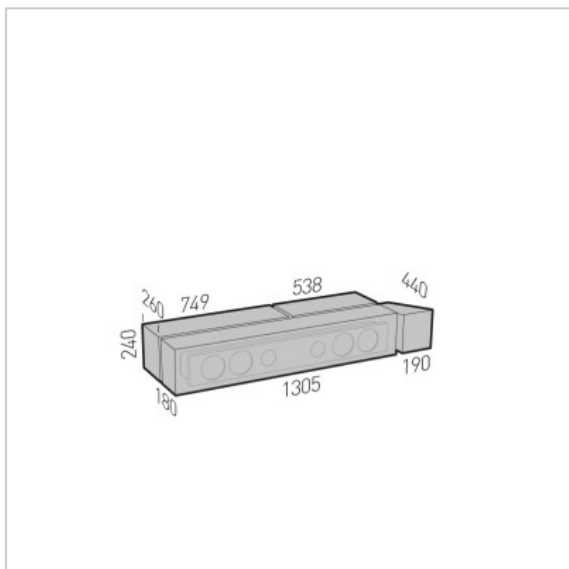

NAGA 1600 S Carbon + Porte Tissu + Trappe + QI + Chargeur 4 USB

Réf : 037651

NAGA 1600 S Carbon + Porte Tissu + Trappe + QI + Chargeur 4 USB

FICHE TECHNIQUE

Taille écran maxi	40"-85"
Poids maxi (en kg)	50
Couleur	Bois Carbon
Matériau	Bois/Acier/Tissu Technique
Dimensions au sol	1600x480
Gestion des câbles	Oui

- Conçu pour accueillir une barre son
- Porte tissu technique pour le passage du son
- 3 compartiments
- Volumes utiles des 3 compartiments :
 - L. 750 x H. 240 x P. 440 mm,
 - L. 539 x H. 240 x P. 440 mm,
 - L. 190 x H. 240 x P. 440 mm.
- 2 coloris disponibles : Nordic et Carbon.
- Possibilité d'intégrer la colonne NAGA (en option).
- Charge intérieure maximale : 30Kg.