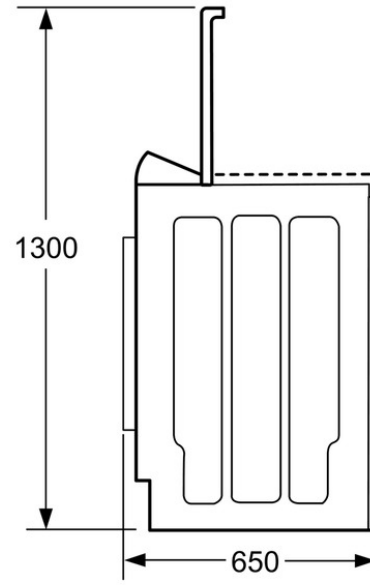

Accessoires intégrés

Accessoires en option

Données techniques

Caractéristiques

Type de construction : Pose-libre
Hauteur appareil (mm) : 900
Largeur de l'appareil : 400
Profondeur appareil (mm) : 650
Hauteur produit emballé (mm) : 950
Largeur produit emballé (mm) : 435
Profondeur produit emballé (mm) : 690
Roulettes : non
Poids brut (kg) : 60,0
Poids net (kg) : 59,0
Puissance de raccordement (W) : 2300
Intensité (A) : 10
Tension (V) : 220-240
Fréquence (Hz) : 50
Longueur du cordon électrique (cm) : 150
Type de prise : Fiche cont.terre/Gard.fer.
Certificats de conformité : CE, VDE

Types de consommation et de connexion

Marque : Bosch
Référence Commerciale :
WOR24156FF
Capacité coton (kg) - NOUVEAU
(2010/30/CE) : 6,5
Classe énergétique (2010/30/EC) : A+++
Consommation énergétique annuelle
(kWh/annum) - NOUVEAU (2010/30/
CE) : 164
Consommation énergétique en mode
"arrêt" (W) - NOUVEAU (2010/30/CE) :
0,11
Consommation énergétique en mode
"laissé sur marche" (W) - NOUVEAU
(2010/30/CE) : 0,96
Consommation d'eau annuelle (l/
annum) - NOUVEAU (2010/30/CE) :
9200
Classe d'efficacité d'essorage : B
Vitesse d'essorage maximum (rpm) -
nouveau (2010/30/EC) : 1152
Temps de lavage moyen pour coton
40°C (charge partielle) en min -
nouveau (2010/30/EC) : 120
Temps de lavage moyen pour coton
60°C (charge normale) en min -
nouveau (2010/30/EC) : 210
Temps de lavage moyen pour coton
60°C (charge partielle) en min -
nouveau (2010/30/EC) : 165
Niveau sonore au lavage dB(A) re 1
pW : 59
Niveau sonore à l'essorage dB(A) re 1
pW : 76

Autres couleurs disponibles

BOSCH

WOR24156FF
Serie 2
Lave linge top

Mesures
en mm