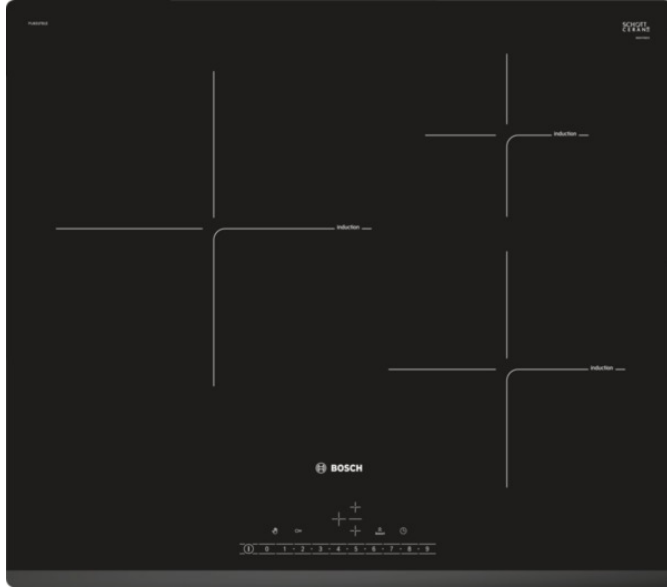

BOSCH

Bosch
PIJ631FB1E
TABLE 3INDUCTION DIRECTSELECT
BISEAU

Version antérieure:

Version ultérieure:

Code EAN:
4242002945675
gamme distribuée:

Serie | 6

PIJ631FB1E

Devant biseauté

Table vitrocéramique - 60 cm

Design :

- Affichage digital
- Bandeau DirectSelect

Puissance :

- 3 foyers induction
- Zones de cuisson : 1 x Ø 280 mm, 2.6 kW (PowerBoost 3.7 kW); 1 x Ø 145 mm, 1.4 kW (PowerBoost 2.2 kW); 1 x Ø 210 mm, 2.2 kW (PowerBoost 3.7 kW)

Données techniques :

- Câble de raccordement (1,1 M)
- Puissance de raccordement 7400 W

Accessoires intégrés

Accessoires en option

Autres couleurs disponibles

Données techniques

Caractéristiques

Appellation produit/famille : Foyer en vitrocéramique
 Type de construction : Encastrable
 Type d'énergie : Électricité
 Combien de foyers peuvent-ils être utilisés simultanément : 3
 Niche d'encastrement (mm) : 51 x 560-560 x 490-500
 Largeur de l'appareil : 592
 Dimensions du produit (mm) : 51 x 592 x 522
 Poids net (kg) : 12,0
 Poids brut (kg) : 14,0
 Témoin de chaleur résiduelle : Indépendant
 Emplacement du bandeau de commande : Devant de la table
 Matériau de base de la surface : Vitrocéramique
 Couleur de la surface : Noir
 Certificats de conformité : AENOR, CE
 Longueur du cordon électrique (cm) : 110
 Code EAN : 4242002945675