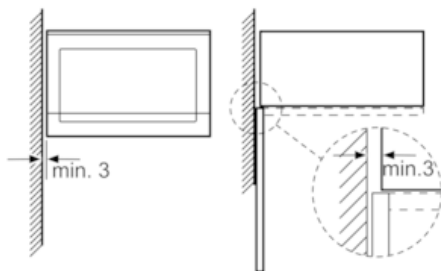

#### **Confort/Sécurité :**

- Horloge électronique
- Bouton à prise centrale, Boutons escamotables, commandes par touchControl
- Cavité Acier inox
- Charnières à gauche
- Plateau tournant en verre : 31,5 cm
- 7 programmes automatiques
- 4 décongélation et 3 en fonction micro ondes
- Fonction mémoire (1 position)
- Eclairage LED

#### **Données techniques :**

- Câble de raccordement : 130 cm
- Puissance totale de raccordement : 1.45 kW
- Tension nominale : 220 - 230 V

### BFL554MS0 Inox MICRO-ONDES ENCASTRABLE 25L INOX

Montage en angle  
micro-ondes

Mesures en mm

Mesures en mm

\* 20 mm pour la façade  
métallique

Mesures en mm

\* 20 mm pour la façade  
métallique

Mesures en mm