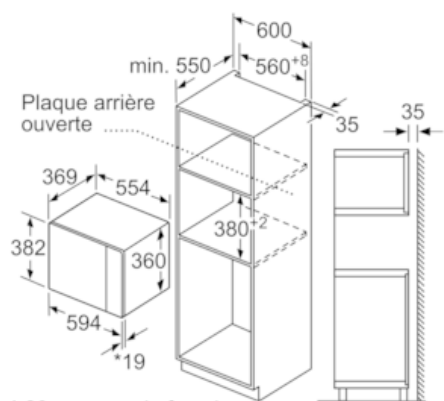

### BFL554MS0 Inox MICRO-ONDES ENCASTRABLE 25L INOX

Montage en angle  
micro-ondes

Mesures en mm

Mesures en mm

\* 20 mm pour la façade  
métallique

Mesures en mm

\* 20 mm pour la façade  
métallique

Mesures en mm