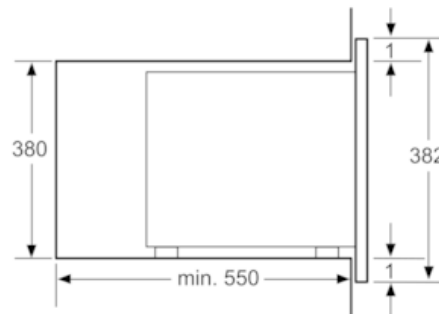

#### **Confort/Sécurité :**

- Horloge électronique
- Bouton à prise centrale, Boutons escamotables, commandes par touchControl
- Cavité Acier inox
- Charnières à gauche
- Plateau tournant en verre : 31,5 cm
- 7 programmes automatiques
- 4 décongélation et 3 en fonction micro ondes
- Fonction mémoire (1 position)
- Eclairage LED

#### **Données techniques :**

- Câble de raccordement : 130 cm
- Puissance totale de raccordement : 1.45 kW
- Tension nominale : 220 - 230 V

### BFL554MS0 Inox MICRO-ONDES ENCASTRABLE 25L INOX

Montage en angle  
micro-ondes

Mesures en mm

Mesures en mm

\* 20 mm pour la façade  
métallique

Mesures en mm

\* 20 mm pour la façade  
métallique

Mesures en mm