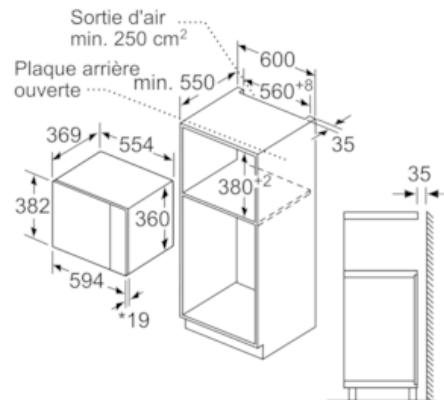

### BFL554MS0 Inox MICRO-ONDES ENCASTRABLE 25L INOX

Montage en angle  
micro-ondes

Mesures en mm

Mesures en mm

\* 20 mm pour la façade  
métallique

Mesures en mm

\* 20 mm pour la façade  
métallique

Mesures en mm