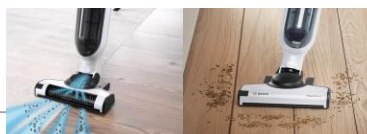

Performance :

- Fonction 2en1 : aspirateur à main et balai rechargeable
- Voltage : 25,2 V
- Batteries Lithium longue durée
- Maxi autonomie : jusqu'à 55 min
- 2 vitesses
- Brosse rotative électrique pour tous types de sols