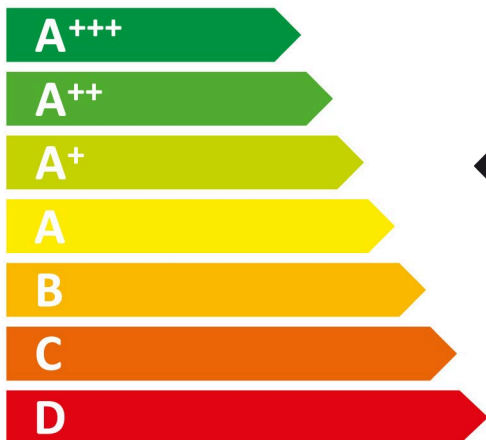

ENERG
енергия · ενεργεια

VIVA

VVD25W10EU

ENERGIA · ЕНЕРГИЯ · ΕΝΕΡΓΕΙΑ
ENERGIJA · ENERGY · ENERGIE
ENERGI

290
kWh/annum

3300
L/annum

ABCDEFG

x**12**