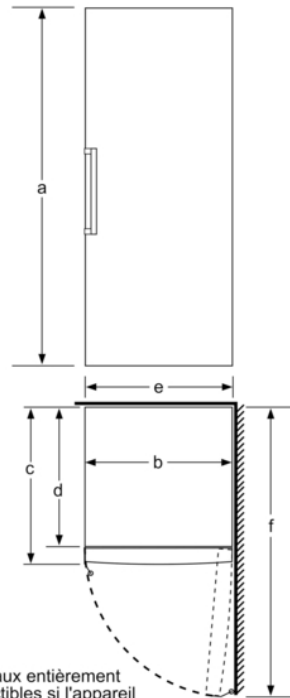

Série 4, Congélateur pose-libre, 161 x 60 cm, Blanc GSV29VWEV

	a	b	c	d	e	f
KSW36, GSD36	187					
KSV36, KSF36, GSN36, GSV36	186					
KSV33, GSN33, GSV33	176	60	65	58	60	119.5
KSV29, GSN29, GSV29	161					
GSV24	146					
GSN51	161					
GSN54	176	70	78	70	70	142
GSN58	191					

Mesures en cm

Plateaux entièrement
extractibles si l'appareil
est positionné directement
contre un mur.