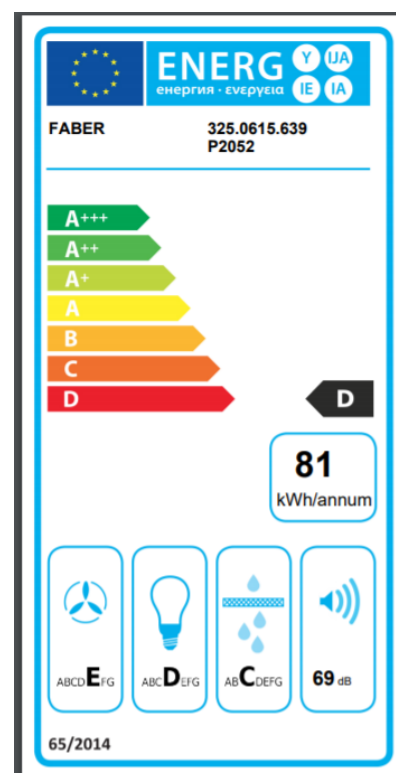

Inox

Façade / Cheminée : inox

Une hotte au style pratique et intemporel

Moteur Energy efficace même dans les installations les plus complexes

Eclairage LED alliant puissance et efficacité énergétique

Fonction vitesse intensive pour une aspiration maximale pendant 6 minutes, s'adaptant à vos besoins de cuisson

Caractéristiques & performance

Commandes & éclairage				
Type de commandes	Electroniques			
Nombre de vitesse	3 + Intensive			
Nombre de lampes	2			
Puissance par lampe	1W			
Type de lampes	LED			
Température de couleur	3000 K			
Performance				
Nombre de moteur	1			
	min	moy	max	int
Débit d'aspiration d'air (m³/h)	270	380	460	500
Puissance moteur (W)	90	105	125	140
Pression moteur (Pa)	200	250	280	290
Niveau sonore* (db(A))	58	65	69	71
Filtration				
Nombre de filtres à graisse	1 ou 3			
Matériau du filtre à graisse	Aluminium			
Double filtration	Non			
Filtre à charbon	En option			

Etiquette énergie

*Selon la norme UE 65/2014

Dimensions

Dimensions du produit (sans cheminée – H x L x P – mm) 329 x 598 / 898 x 470

Dimensions du produit emballé (H x L x P – mm) 603 x 672 / 972 x 415

Hauteur de la cheminée mini-maxi (mm) 720 – 1 000