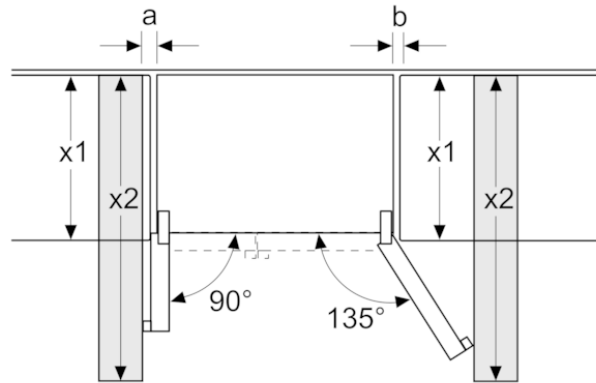

INFORMATIONS TECHNIQUES

- Dimensions (H x L x P) : 178.7 x 90.8 x 70.7 cm
- Classe climatique : SN-T
- Niveau sonore : 42dB(A) re 1 pW
- 4 roulettes réglables

Accessoires intégrés

1 x flexible de connexion, 1 x casier à oeufs

Autres couleurs disponibles

BOSCH

Serie | 6, Side by Side américain, 178.7 x 90.8 cm, inox-easyclean
KAG93AIEP

Mesures en mm

x1 (profondeur de l'appareil)	a	b
600	0	0
650	20	25
700	20	76
x2 (mur)	75	418