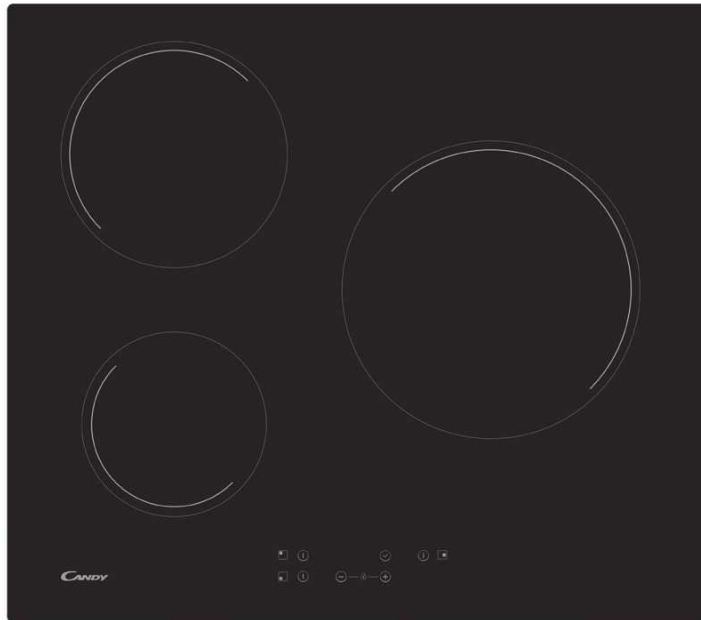

PLAQUE VITROCERAMIQUE

Photo non contractuelle

- Type de commandes : Groupées
- Emplacement des commandes : Frontal
- Puissance totale (W) : 5500
- Couleur : Noir

TYPE D'APPAREIL

Type :	Vitrocéramique
Largeur (cm) :	60
Couleur :	Noir
Finition :	Bords droits

CARACTÉRISTIQUES

Type de commandes :	Groupées
Emplacement des commandes :	Frontal
Taille du grand foyer (cm) :	25
Niveaux de cuisson :	10
Minuteur :	oui
Touch of colour :	non
Power Management :	oui
Puissance totale (W) :	5500