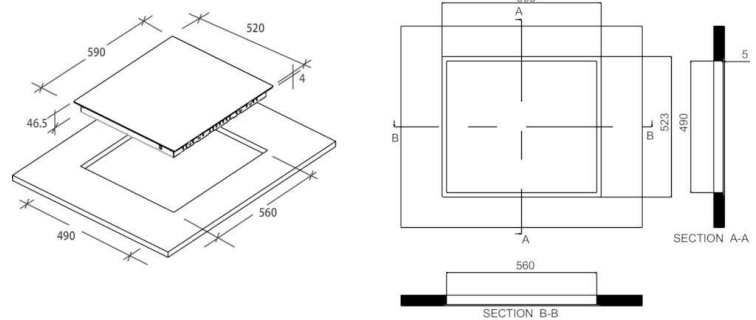

PLAQUE VITROCERAMIQUE

Photo non contractuelle

- Type de commandes : Groupées
- Emplacement des commandes : Frontal
- Puissance totale (W) : 5500
- Couleur : Noir

TYPE D'APPAREIL

Type :	Vitrocéramique
Largeur (cm) :	60
Couleur :	Noir
Finition :	Bords droits

SÉCURITÉ

Niveaux de sécurité :	Anti-débordement, Anti-surchauffe, Minuteur, Témoins de chaleur résiduelle, Verrouillage des commandes
-----------------------	---

ZONE DE CUISSON

Nb de foyers radiants :	3
Dimension AVG (cm) :	15,5
Puissance AVG (W) :	1200
Dimension ARG (cm) :	19
Puissance ARG (W) :	1800
Dimension AVD (cm) :	25
Puissance AVD (W) :	2500

VALEURS DE RACCORDEMENT

Fréquence (Hz) :	50-60
Longueur du câble d'alimentation (cm) :	120
Prise fournie :	non
Câble fourni :	oui
Voltage (V) :	220-240
Dim. du produit (cm) :	59 x 52
Dim. emballé (cm) :	69 x 63,3 x 9,5
Poids net/ brut (Kg) :	7.3/8

DIMENSIONS

Encastrement (cm) :	56 x 49
---------------------	---------

Spécification technique

Article :	33801781
Origine :	TURQUIE
Code douanier :	85166050
Code EAN	8016361953253